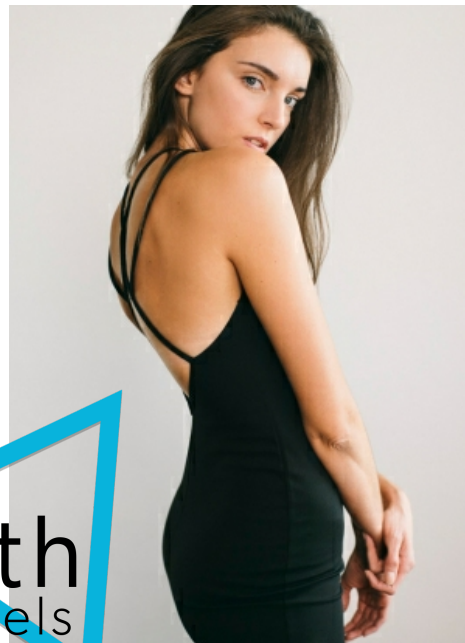

Angelina S.

Smith  
Models

## Measurements

Größe: 183 cm

Oberweite: 82 cm

Taille: 62 cm

Hüfte: 91 cm

Schuhe: 41/42

Konfektion: 36

Haare: Braun