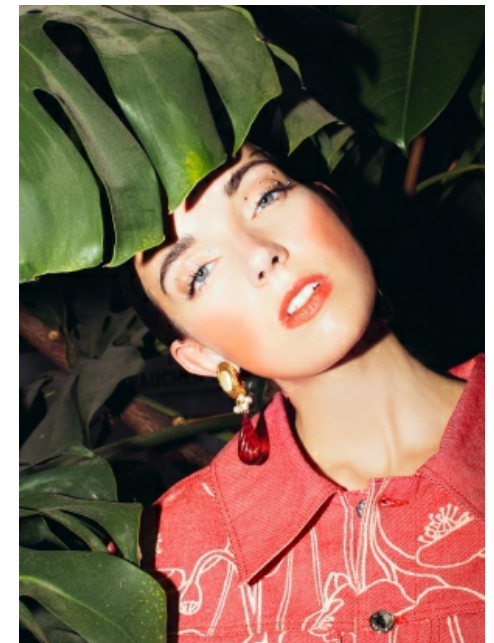

Measurements

Größe: 183 cm

Oberweite: 82 cm

Taille: 62 cm

Hüfte: 91 cm

Schuhe: 41/42

Konfektion: 36

Haare: Braun

Augen: Blau