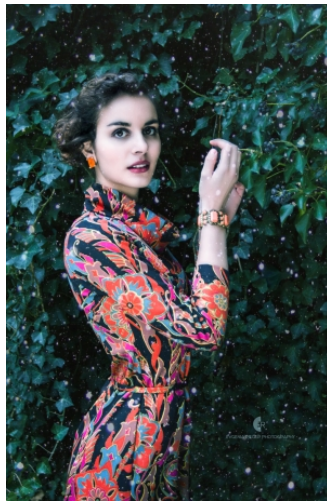

© kubiza.at

© kubiza.at

© kubiza.at

© kubiza.at

Körpergröße	183 cm	Konfektion	36/38
Oberweite	88 cm	Augenfarbe	braun
Taille	67 cm	Schuhgröße	43
Hüftweite	96 cm	Haarfarbe	braun
Körbchengröße	75B	Haarlänge	mittellang