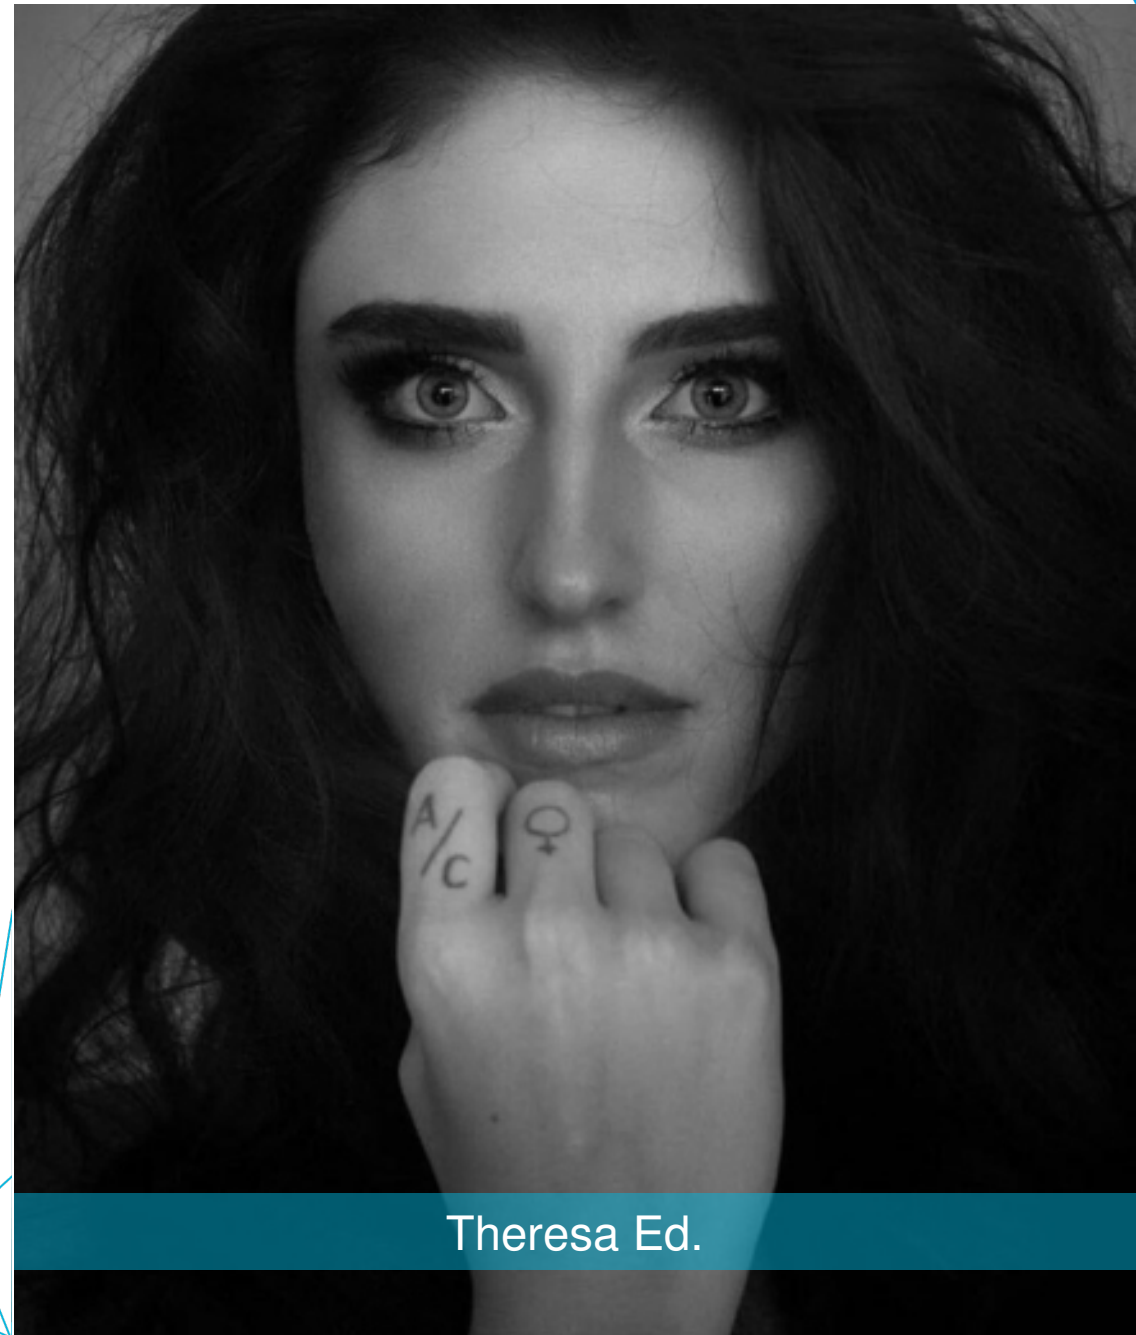

Körpergröße	171 cm	Konfektion	36-38
Oberweite	88 cm	Taille	64 cm
Hüftweite	96 cm	Körbchengröße	80B

www.me2models.at | office@me2models.at

Theresa Ed.