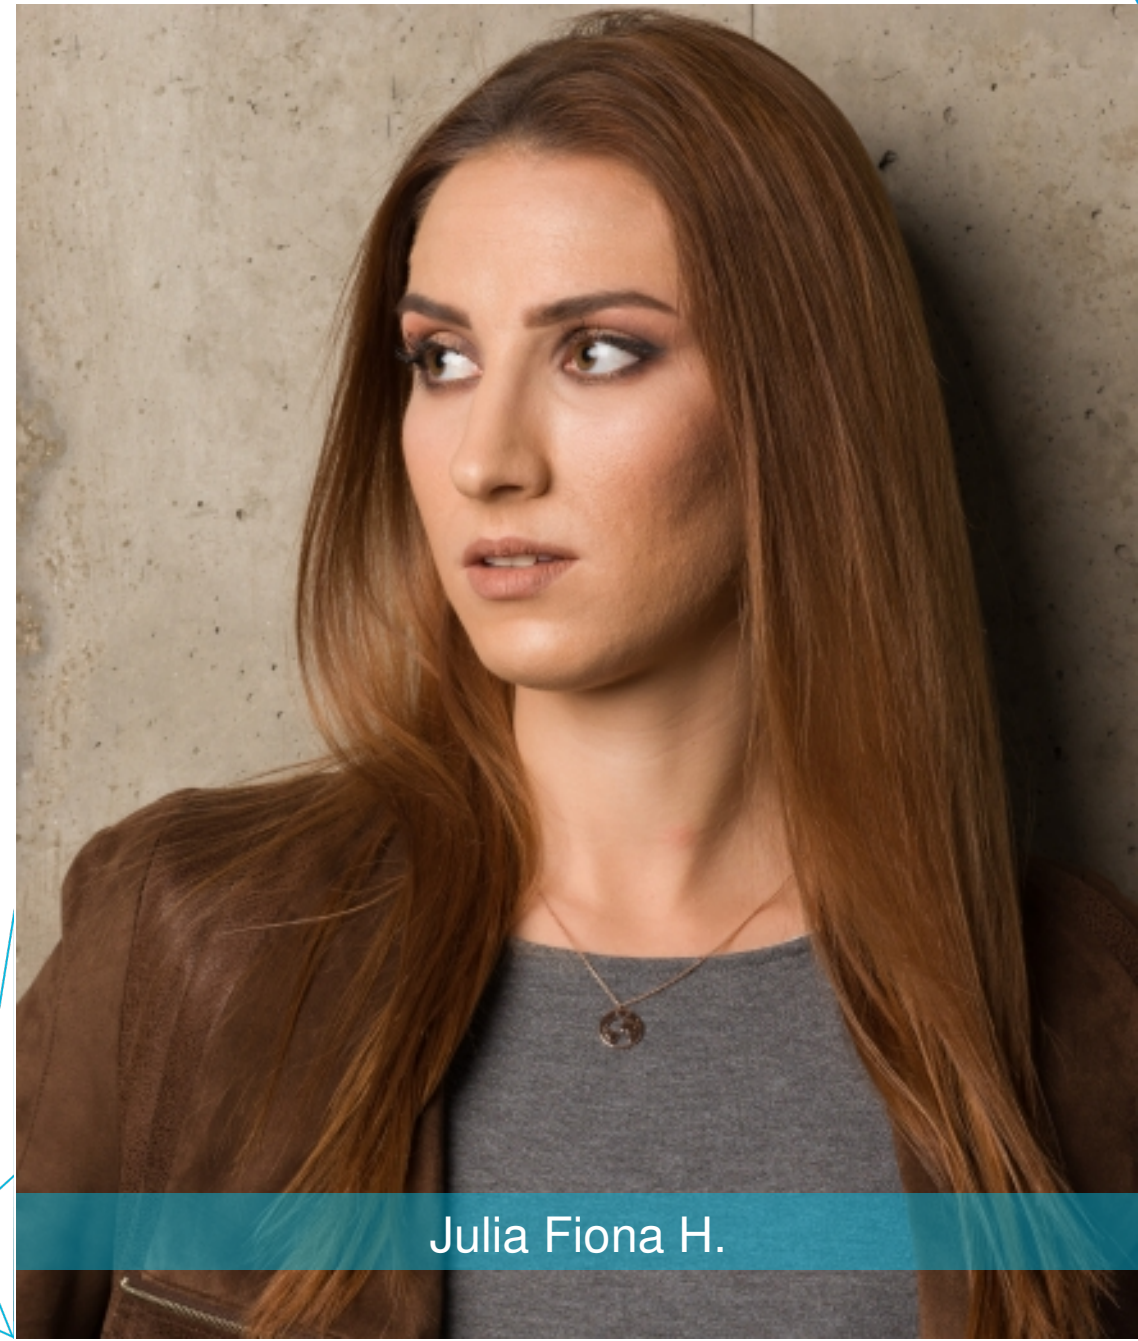

Körpergröße	165 cm	Konfektion	34
Oberweite	85 cm	Augenfarbe	braun
Taille	61 cm	Schuhgröße	37
Hüftweite	90 cm	Haarfarbe	braun
Körbchengröße	75B	Haarlänge	lang

Julia Fiona H.