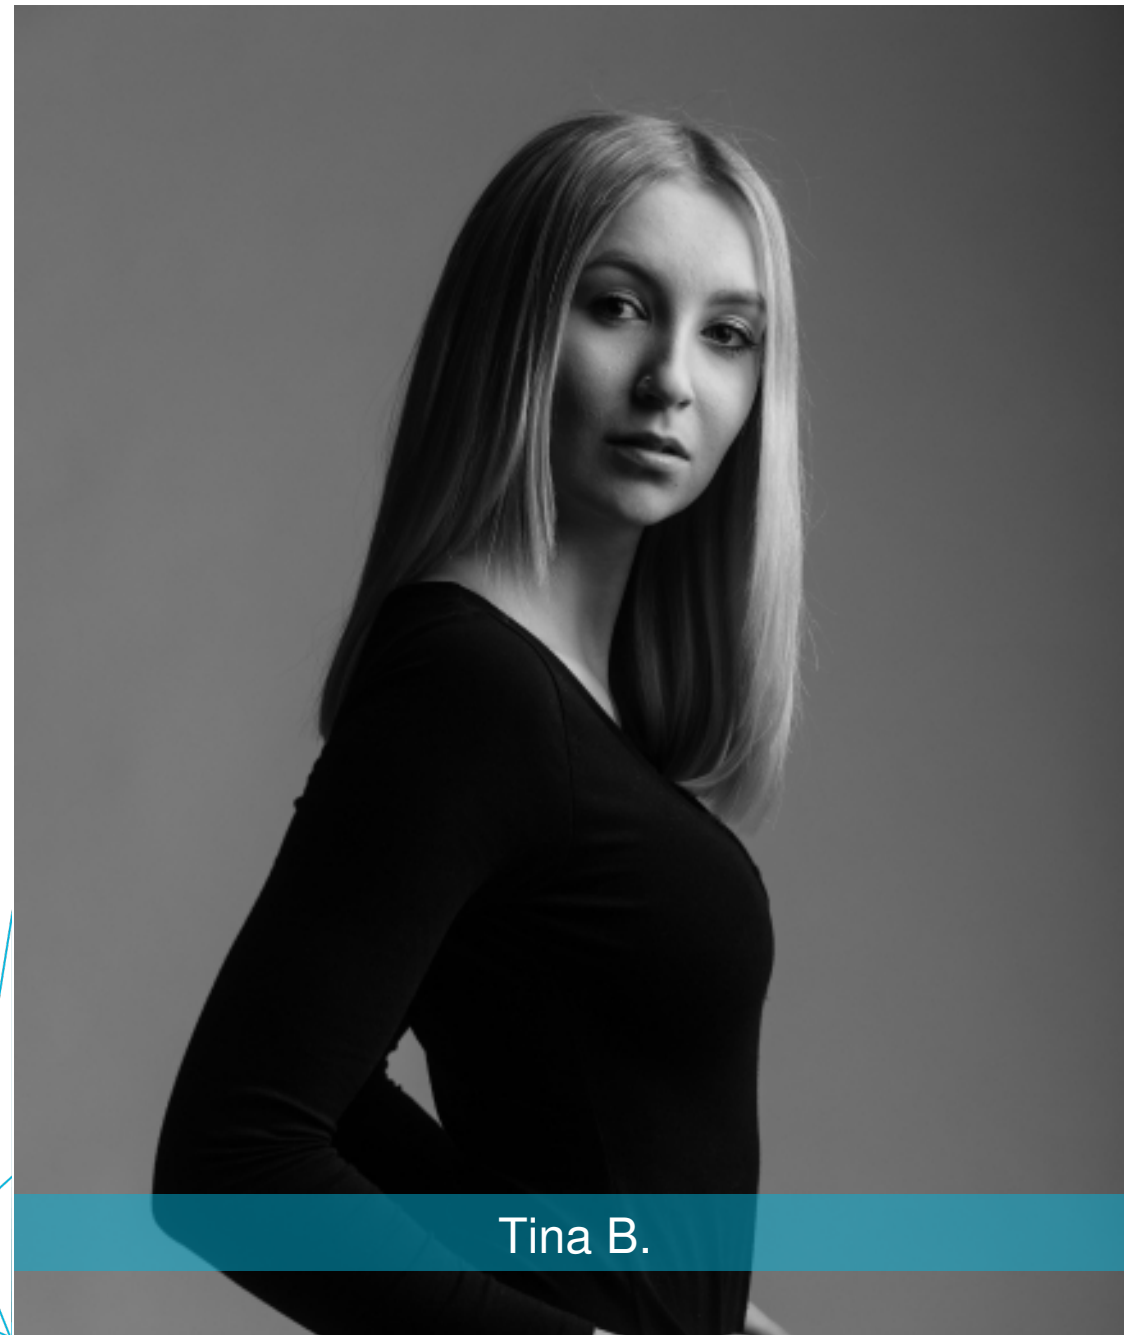

Körpergröße	170 cm	Konfektion	34
Oberweite	83 cm	Augenfarbe	grün/blau
Taille	60 cm	Schuhgröße	38
Hüftweite	87 cm	Haarfarbe	blond
Körbchengröße	75 D	Haarlänge	mittel

Tina B.